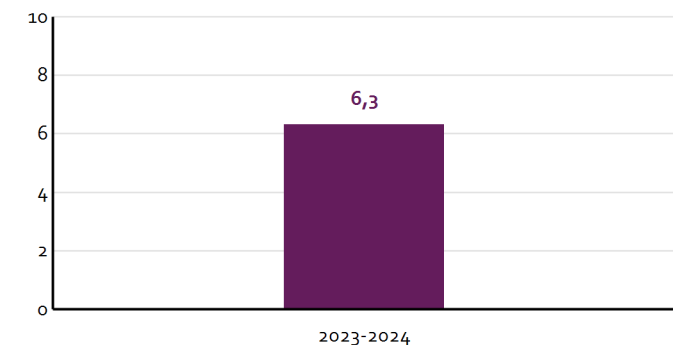

School	Aantal ouders/verzorgers	Percentage respondenten	Aantal resp.	¹ Norm vereist	¹ Norm gewenst
Totaal	117	67%	78	63	89
Totaal bevraagd	117	67%	78		

Legenda

- Respons voldoet aan de gewenste betrouwbaarheid
- Respons voldoet aan de vereiste betrouwbaarheid
- Respons voldoet niet aan de vereiste betrouwbaarheid

¹) De vereiste en gewenste respons is bepaald met [deze formule](#) (Excel).

²) Telt ook de onderzoeken met status 'Te beoordelen' en status 'Lopende enquête'.

Onderzoeksresultaten op schoolniveau

In onderstaande tabel ziet u de gemiddelde tevredenheid van de ouders is over uw school. Een hoog cijfer betekent dat de ouders tevreden zijn.